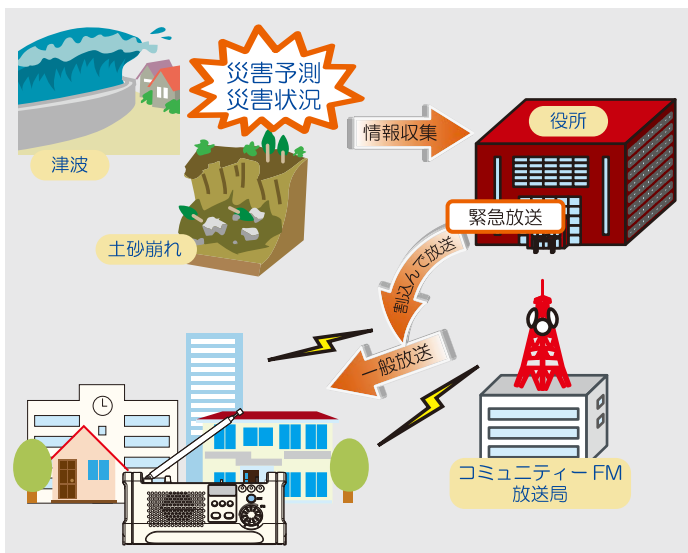

wave **CSR**

緊急告知防災ラジオ

DPR-1/DPR-5

緊急放送自動受信

確実な情報伝達で安心を身近に

DPR-1 防災ラジオ

DPR-5 FM/AMラジオ付防災ラジオ

コミュニティ FM 放送局の緊急放送を自動的に受信する、いざという時に役立つ防災ラジオです。

主な機能

●緊急放送自動受信

放送受信スイッチが切れていても、コミュニティ FM 放送局から緊急放送を受信すると、音量調節つまみの位置に関係なく、自動的に大音量で緊急放送をスピーカーから出力します。

コミュニティ FM 放送局

地域に密着した放送局で、一般的な FM 番組に加え、地域の情報やニュースを放送しています。地域によっては役所や消防と連携し、緊急告知放送や災害情報を伝達しています。

●コミュニティ FM 専用機とラジオ付きモデル

DPR-1 はコミュニティ FM 放送受信専用モデルで、通常は予め設定したコミュニティ FM 放送 1 波を受信できます。

DPR-5 は DPR-1 に加えて FM / AM ラジオ付きですので、一般の FM / AM 放送が楽しめます。

●外部アンテナ端子

受信難聴地域では外部アンテナを接続可能です。外部アンテナ端子は 3.5φミニジャックと F 型ジャックの 2 種類を備えています。

●電池でも使用可能

※は DPR-5 のみ

各部の名称

(図は DPR-5)

- ① 外部アンテナ入力端子 (F 型)
- ② 外部アンテナ入力端子 (3.5φ)
- ③ 内蔵スピーカー
- ④ 電源表示ランプ (赤 / 緑 LED)
- ⑤ 受信表示ランプ (緑 LED) (DPR-1 は赤 LED)
- ⑥ 放送 (緊急放送) 表示ランプ (赤 LED) (DPR-1 は緑 LED)
- ⑦ 解除ボタン (緊急信号受信時、大音量を解除します)
- ⑧ 放送受信スイッチ / 音量調節つまみ
- ⑨ 選局ボタン (DPR-5 のみ)
- ⑩ 放送モードボタン (DPR-5 のみ) AM/FM / 地域 (コミュニティ FM) の選択
- ⑪ 表示部 (DPR-5 のみ)
- ⑫ ロッドアンテナ
- ⑬ ライトスイッチ
- ⑭ ライト
- ⑮ イヤホン出力端子
- ⑯ 外部スピーカー出力端子
- ⑰ 外部電源入力端子
- ⑱ バックアップ用乾電池収納部
- ⑲ ハンドル