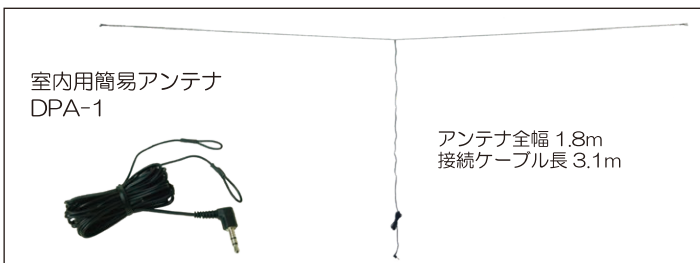

オプション

⚠ 注意

正しく安全にお使いいただくため、ご使用前に必ず「取扱説明書」をよくお読みください。

■製造元 株式会社 CSR <https://www.kcsr.co.jp/wavecsr.html>

本 社 〒252-0303 神奈川県相模原市南区相模大野 5-33-4 TEL 042-703-5100
札幌営業所 〒060-0004 札幌市中央区北 4 条西 16-1 テルウェル札幌第 2 ビル TEL 011-633-8200
仙台営業所 〒981-3133 仙台市泉区泉中央 3-27-3 日泉ビル TEL 022-725-4523
名古屋営業所 〒465-0093 名古屋市名東区一社 3-121-1 MIDORI ビル TEL 052-709-7011
大阪営業所 〒532-0011 大阪市淀川区西中島 4-5-18 新大阪イトビル TEL 06-6829-6124
広島営業所 〒730-0803 広島市中区広瀬北町 3-11 和光広瀬ビル TEL 082-232-3331
福岡営業所 〒812-0041 福岡市博多区吉塚 4-10-48 福岡インタービル TEL 092-260-1351

2020 年 10 月現在 仕様・規格・外観は改良のため予告なく変更する場合があります

■お問い合わせ先