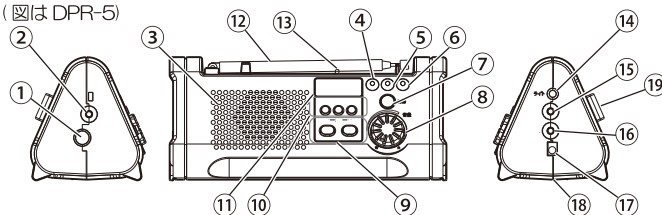

※は DPR-5 のみ

各部の名称

(図は DPR-5)

- ① 外部アンテナ入力端子 (F 型)
- ② 外部アンテナ入力端子 (3.5φ)
- ③ 内蔵スピーカー
- ④ 電源表示ランプ (赤 / 緑 LED)
- ⑤ 受信表示ランプ (緑 LED) (DPR-1 は赤 LED)
- ⑥ 放送 (緊急放送) 表示ランプ (赤 LED) (DPR-1 は緑 LED)
- ⑦ 解除ボタン (緊急信号受信時、大音量を解除します)
- ⑧ 放送受信スイッチ / 音量調節つまみ
- ⑨ 選局ボタン (DPR-5 のみ)
- ⑩ 放送モードボタン (DPR-5 のみ) AM/FM / 地域 (コミュニティ FM) の選択
- ⑪ 表示部 (DPR-5 のみ)
- ⑫ ロッドアンテナ
- ⑬ ライトスイッチ
- ⑭ ライト
- ⑮ イヤホン出力端子
- ⑯ 外部スピーカー出力端子
- ⑰ 外部電源入力端子
- ⑱ バックアップ用乾電池収納部
- ⑲ ハンドル