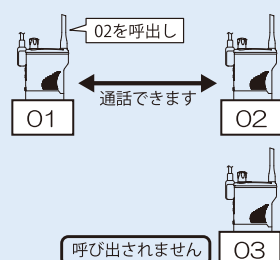

●秘話機能

主な仕様

技術基準適合証明取得機種

送受信周波数	400MHz帯の28チャンネル（制御チャンネル含む）
電波型式	F3E・F2D
通信方式	複信方式
送信出力	10mW以下／1mW以下（設定による）
受信感度	-4dBμV以下（@12dB SINAD）
低周波出力	3mW以上（@8Ω）
動作温度範囲	-10℃～+50℃
定格電圧	3.7V
本体寸法	58×106.5×22mm（幅×高×奥行 アンテナ及び突起物含まず）
本体重量	約170g（CNB840装着時）

個別呼び出し

個別番号を 01,02,03 と分けて設定します。

一斉呼び出し

全員に対する一方的な通報です。

オプション

<p>リチウムイオン電池パック CNB840</p>	<p>急速充電器 CSA824C</p>	<p>乾電池ケース CBT820F</p>	<p>タイプン型マイク&イヤホン CMP815 標準型</p>	<p>タイプン型マイク&イヤホン CMP816 接話型 ケーブルにコールボタン装備</p>	<p>タイプン型マイク&イヤホン CMP816B 接話型 マイク部にコールボタン装備</p>
<p>タイプン型マイク&イヤホン CMP835P コネクタケーブル下向き ノイズキャンセルタイプ</p>	<p>ネックセット CHP823-3</p>	<p>マイク&フーン CHP820-2</p>	<p>ヘッドバンド CMB820 CHP820-2用</p>	<p>ヘルメットクリップ CMB821 CHP820-2ヘルメット装着用</p>	<p>咽喉マイク EM-01-834 耳掛け式イヤホン付属</p>
<p>ヘッドセット HP201JA</p>	<p>ヘッドセットスピーカー SK201JA HP201JA用</p>	<p>キャリングケース CLC824 CNB840使用時</p>	<p>キャリングケース CLC821 CBT820F使用時</p>	<p>⚠ 注意</p> <p>正しく安全にお使いいただくため、ご使用前に必ず「取扱説明書」をよくお読みください。</p>	