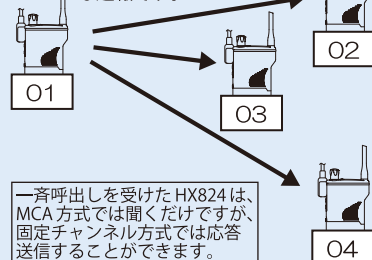

一斉呼び出し

全員に対する一方的な通報です。

オプション

リチウムイオン電池パック CNB840	急速充電器 CSA824C	乾電池ケース CBT820F	タイプン型マイク&イヤホン CMP815 標準型	タイプン型マイク&イヤホン CMP816 接話型 ケーブルにコールボタン装備	タイプン型マイク&イヤホン CMP816B 接話型 マイク部にコールボタン装備
タイプン型マイク&イヤホン CMP835P コネクタケーブル下向き ノイズキャンセルタイプ	ネックセット CHP823-3	マイク&フーン CHP820-2	ヘッドバンド CMB820 CHP820-2用	ヘルメットクリップ CMB821 CHP820-2ヘルメット装着用	咽喉マイク EM-01-834 耳掛け式イヤホン付属
ヘッドセット HP201JA	ヘッドセットスピーカー SK201JA HP201JA用	キャリングケース CLC824 CNB840使用時	キャリングケース CLC821 CBT820F使用時	⚠ 注意 正しく安全にお使いいただくため、ご使用前に必ず「取扱説明書」をよくお読みください。	

STANDARD製品("STANDARD")はMotorola Solutions Inc.(MSI)により開発されており、STANDARDブランドはMotorola Solutions Inc.("MSI")の完全子会社であるVertex Standard Trademark Holding LLCの登録商標です。ここで記載されている"STANDARD"は、MSIまたはMSIが指定するMSIの子会社の登録商標または商標です。

■販売 株式会社CSR

<https://www.kcsr.co.jp/csr_standard.html>

首都圏営業部 〒252-0303 神奈川県相模原市南区相模大野 5-33-4 TEL 042-703-5100
札幌営業所 〒060-0004 札幌市中央区北4条西16-1テルウェル札幌第2ビル TEL 011-633-8200
仙台営業所 〒981-3133 仙台市泉区泉中央 3-27-3 日泉ビル TEL 022-725-4523
名古屋営業所 〒465-0093 名古屋市名東区一社 3-121-1MIDORI ビル TEL 052-709-7011
大阪営業所 〒532-0011 大阪市淀川区西中島 4-5-18 新大阪イトビル TEL 06-6829-6124
広島営業所 〒730-0803 広島市中区広瀬北町 3-11 和光広瀬ビル TEL 082-232-3331
福岡営業所 〒812-0041 福岡市博多区吉塚 4-10-48 福岡インタービル TEL 092-260-1351

2023年10月現在 仕様・規格・外観は改良のため予告なく変更する場合があります

STANDARD AUTHORIZED DISTRIBUTOR

■お問い合わせ先