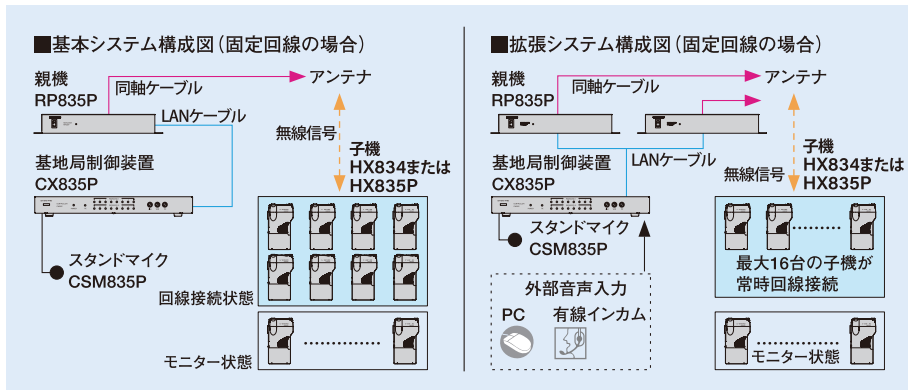

HX834 HX835P

大型施設でもハンズフリーの コミュニケーション

多人数作業にもフル対応

基地局制御装置 CX835P

HX835P
CMP835P

親機 RP835P

同時通話ならでの安心のオペレーション

親機を使って通話する同時通話型トランシーバー。ハンズフリーで自然な会話が可能です。

グループ作業のためのゆとりの回線数

指令用の基地局を1、子機最大8の全9者間での同時通話を実現。フロアがまたがるような現場、さらに大規模な施設での利用にも十分に対応できるよう、親機を連結して最大17者間での通話が可能になります。

●フラットボディ (HX835P)

アンテナを本体に内蔵し、ボリュームつまみも誤操作がなくなるように上部をフラットな形状にしました。

●さらに通話エリアを拡張

親機に接続して通話エリアを広げることができる回線補償器 RP824を用意。約50mのケーブル延長で、最大6台の増設が可能。※回線補償器を使用する場合は、基地局申請が必要です。

主な仕様

技術基準適合証明取得機種

送受信周波数	400MHz帯の上り(送信) 72チャンネル、 下り(受信) 24チャンネル
電波型式	F3E・F2D
通信方式	複信方式
送信出力	1mW
受信感度	-4dBμV以下 (@12dB SINAD)
低周波出力	3mW以上 (@8Ω)
動作温度範囲	-10℃~+50℃
定格電圧	3.7V
本体寸法	HX834: 58×106.5×22mm HX835P: 58×118×22mm (幅×高×奥行 アンテナ及び突起物含まず)
本体重量	HX834: 約170g (CNB840装着時) HX835P: 約160g (CNB840装着時)